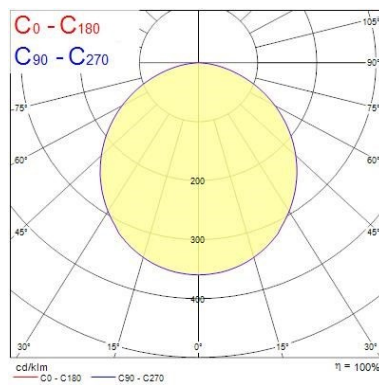

Lifetime data

Promedio de vida útil (h) Ta 25° C	30000
Promedio de vida útil (h) - L70/B50	30000

Datos físicos

Inclinación vertical (°)	45
Housing Colour	Blanco
Clasificación IP	IP20
Acabado del difusor	Esmerilado
Material difusor	Policarbonato
Acabado del reflector	Difusor
Longitud (mm)	582
Anchura (mm)	24
Altura (mm)	36
Peso (kg)	0.159

Packaging

Descripción del paquete	Carton
Código EAN	5410288510019

Tubo LED 800

LED PIPE 525LM 7W L600 3000K

0051001

Longitud del embalaje individual(cm)	2.73
Anchura única del embalaje (cm)	4.47
Altura única del embalaje (cm)	73.47
DUN14 (outer)	15410288510016
Cantidad del embalaje por cajas	30
Packaging outer length (cm)	75.2
Packaging outer width (cm)	25.5
Packaging outer height (cm)	19.7

FOTOMETRÍA

0.5	1.43	E(0°) E(C0)	55.1°	651 61
1.0	2.87	E(0°) E(C0)	55.1°	163 15
1.5	4.30	E(0°) E(C0)	55.1°	72 7
2.0	5.73	E(0°) E(C0)	55.1°	41 4
2.5	7.17	E(0°) E(C0)	55.1°	25 2
3.0	8.60	E(0°) E(C0)	55.1°	16 1

Distance [m] Cone diameter [m] Illuminance [lx]

— C0 - C180 (Half beam angle: 110.2°)

DIBUJOS TÉCNICOS