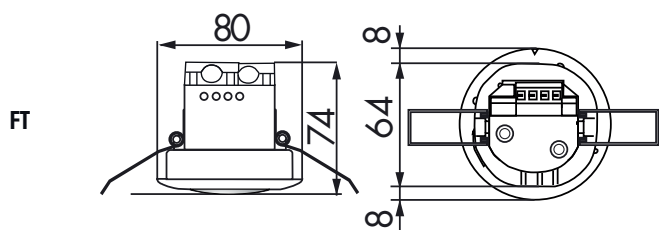

B.E.G. LUXOMAT® CdS-FT

Descripción	Color	Referencia	Código EAN
CdS-FT	blanco	92249	4007529922499

Accesorios	Color	Referencia	Código EAN
IR-CdS-FP	blanco	92396	4007529923960
Adaptador IR para smartphones	negro	92726	4007529927265

■ DATOS TÉCNICOS

Tensión de alimentación:	110 - 240 V AC 50 / 60 Hz
Grado de protección/ Clase:	IP20 / Clase II / CE
Temperatura de func.:	-25 °C hasta +50 °C
Material:	Policarbonato de alta calidad
Mando a distancia:	Adaptador IR para smartphones, IR-CdS-FP
Función Canal 1	Canal 1 (control de iluminación)
Contacto Canal 1:	2000 W, $\cos \varphi = 1$ 1000 VA, $\cos \varphi = 0,5$
Ajuste nivel crepuscular Canal 1:	10 - 2000 Lux

DIMENSIONES

ESQUEMAS DE CONEXIÓN