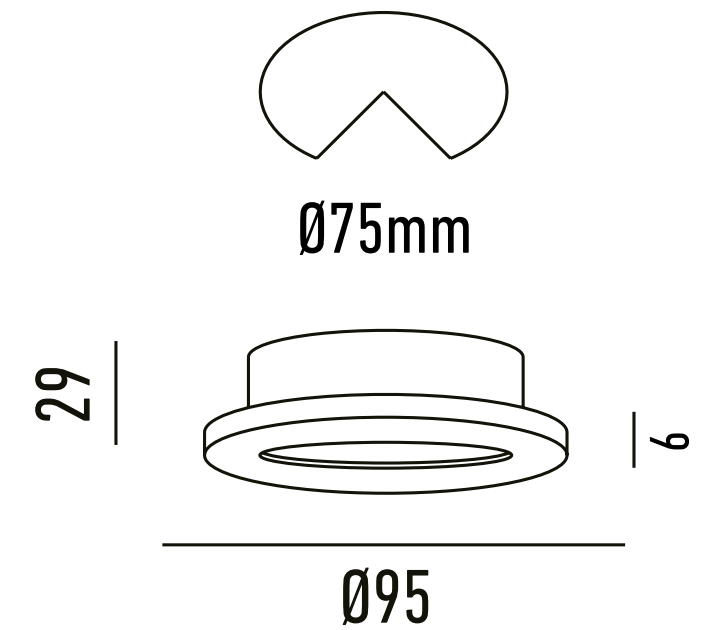

LC1452-W Blanco

DATOS TÉCNICOS

GAMA DE COLORES

OPCIONES

LC1452-BK
Negro grafito

LC1452-CH
Cromo

LC1452-G
Dorado