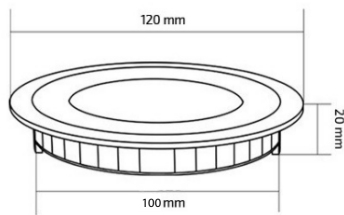

Ficha técnica

DOWNLIGHT LED PLANO 6W

Ref. LHDT007006W1, LHDT007006N1, LHDT007006C1

- Uso Domestico

- Iluminación interior

- Tiendas

- Comunidades

- Zonas comunes

Dimensiones

Alto / Height: 20mm
Diámetro / Diameter: Ø120mm
Corte de techo / Ceiling Cut: Ø100mm

Características técnicas

480Lm	Lúmenes	30.000	Horas de vida útil
3000K/4000K/6000K	Temperatura	0,95	Factor de Potencia
6W	Potencia	120°	Angulo de Apertura
AC 110-240 V	Voltaje	80	CRI
50/60 Hz	Frecuencia	No	Regulación
Epistar SMD	LED Chip	20	IP