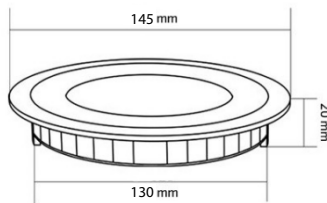

Ficha técnica

DOWNLIGHT LED PLANO 9W

Ref. LHDT007009W1, LHDT007009N1, LHDT007009C1

- Uso Domestico

- Iluminación interior

- Tiendas

- Comunidades

- Zonas comunes

Dimensiones

Alto / Height: 20mm  
Diámetro / Diameter: Ø145mm  
Corte de techo / Ceiling Cut: Ø130mm

Características técnicas

720Lm	Lúmenes	30.000	Horas de vida útil
3000K/4000K/6000K	Temperatura	0,95	Factor de Potencia
9W	Potencia	120°	Angulo de Apertura
AC 110-240 V	Voltaje	80	CRI
50/60 Hz	Frecuencia	No	Regulación
Epistar SMD	LED Chip	20	IP