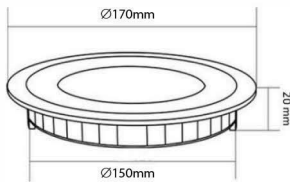

## Dimensiones

Alto / Height: 20mm  
Diámetro / Diameter: Ø170mm  
Corte de techo / Ceiling Cut: Ø150mm

## Características técnicas

960Lm	Lúmenes	30.000	Horas de vida útil
3000K/4000K/6000K	Temperatura	0,95	Factor de Potencia
12W	Potencia	120°	Angulo de Apertura
AC 110-240 V	Voltaje	80	CRI
50/60 Hz	Frecuencia	No	Regulación
SMD	LED Chip	20	IP