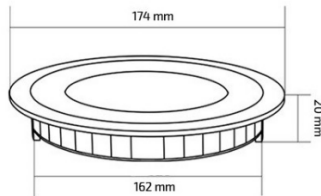

Ficha técnica

DOWNLIGHT LED PLANO 12W

Ref. LHDT007012W1, LHDT007012N1, LHDT007012C1

- Uso Domestico

- Iluminación interior

- Tiendas

- Comunidades

- Zonas comunes

Dimensiones

Alto / Height: 20mm
Diámetro / Diameter: Ø170mm
Corte de techo / Ceiling Cut: Ø150mm

Características técnicas

960Lm	Lúmenes	30.000	Horas de vida útil
3000K/4000K/6000K	Temperatura	0,95	Factor de Potencia
12W	Potencia	120°	Angulo de Apertura
AC 110-240 V	Voltaje	80	CRI
50/60 Hz	Frecuencia	No	Regulación
Epistar SMD	LED Chip	20	IP