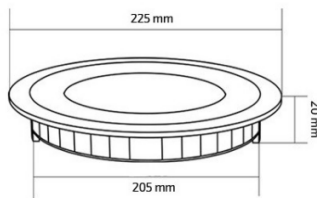

Ficha técnica

DOWNLIGHT LED PLANO 20W

Ref. LHDT007020W1, LHDT007020N1, LHDT007020C1

- Uso Domestico

- Iluminación interior

- Tiendas

- Comunidades

- Zonas comunes

Dimensiones

Alto / Height: 20mm  
Diámetro / Diameter: Ø225  
Cromorte de techo / Ceiling Cut: Ø205mm

Características técnicas

1500Lm	Lúmenes	30.000	Horas de vida útil
3000K/4000K/6000K	Temperatura	0,95	Factor de Potencia
20W	Potencia	120°	Angulo de Apertura
AC 110-240 V	Voltaje	80	CRI
50/60 Hz	Frecuencia	No	Regulación
Epistar SMD	LED Chip	20	IP