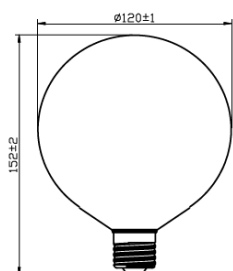

LÁMPARA LED Globo 15W E27

Ref. LHG12029015W1, LHG12029015N1

- Uso Domestico

- Iluminación general

- Tiendas

Dimensiones

Alto / Height: 152mm
Diámetro / Diameter: Ø120mm

Características técnicas

1300/1350 lm	Lúmenes	30.000	Horas de vida útil
3000 K / 5000K	Temperatura	0,9	Factor de Potencia
15 W	Potencia	220°	Angulo de Apertura)
AC 100-240 V	Voltaje	85	CRI
50/60 Hz	Frecuencia	No	Regulación
E27	Casquillo	20	IP
Epistar SMD	LED Chip		