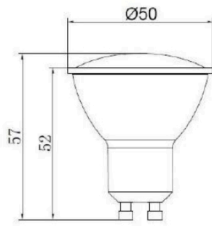

DICROICA LED 6.5W GU10

- Uso Domestico

- Iluminación general

- Tiendas

- Comunidades

Dimensiones

Alto / Height: 57mm
Diámetro / Diameter: Ø50mm

Características técnicas

520/540/560 LM	Lúmenes	30.000	Horas de vida útil
3000K /4000K/6000K	Temperatura	0,6	Factor de Potencia
6.5 W	Potencia	120°	Angulo de Apertura
AC 220-240 V	Voltaje	80	CRI
50/60 Hz	Frecuencia	No	Regulación
GU10	Casquillo	20	IP
SMD	LED Chip		