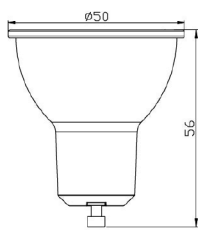

DICROICA LED 8W GU10

- Uso Domestico

- Iluminación general

- Tiendas

- Comunidades

Dimensiones

Alto / Height: 56mm
Diámetro / Diameter: Ø50mm

Características técnicas

650/700/720 LM	Lúmenes	30.000	Horas de vida útil
3000K /4000K/6000K	Temperatura	0,9	Factor de Potencia
8 W	Potencia	60°	Angulo de Apertura
AC 100-240 V	Voltaje	80	CRI
50/60 Hz	Frecuencia	No	Regulación
GU10	Casquillo	20	IP
COB	LED Chip		